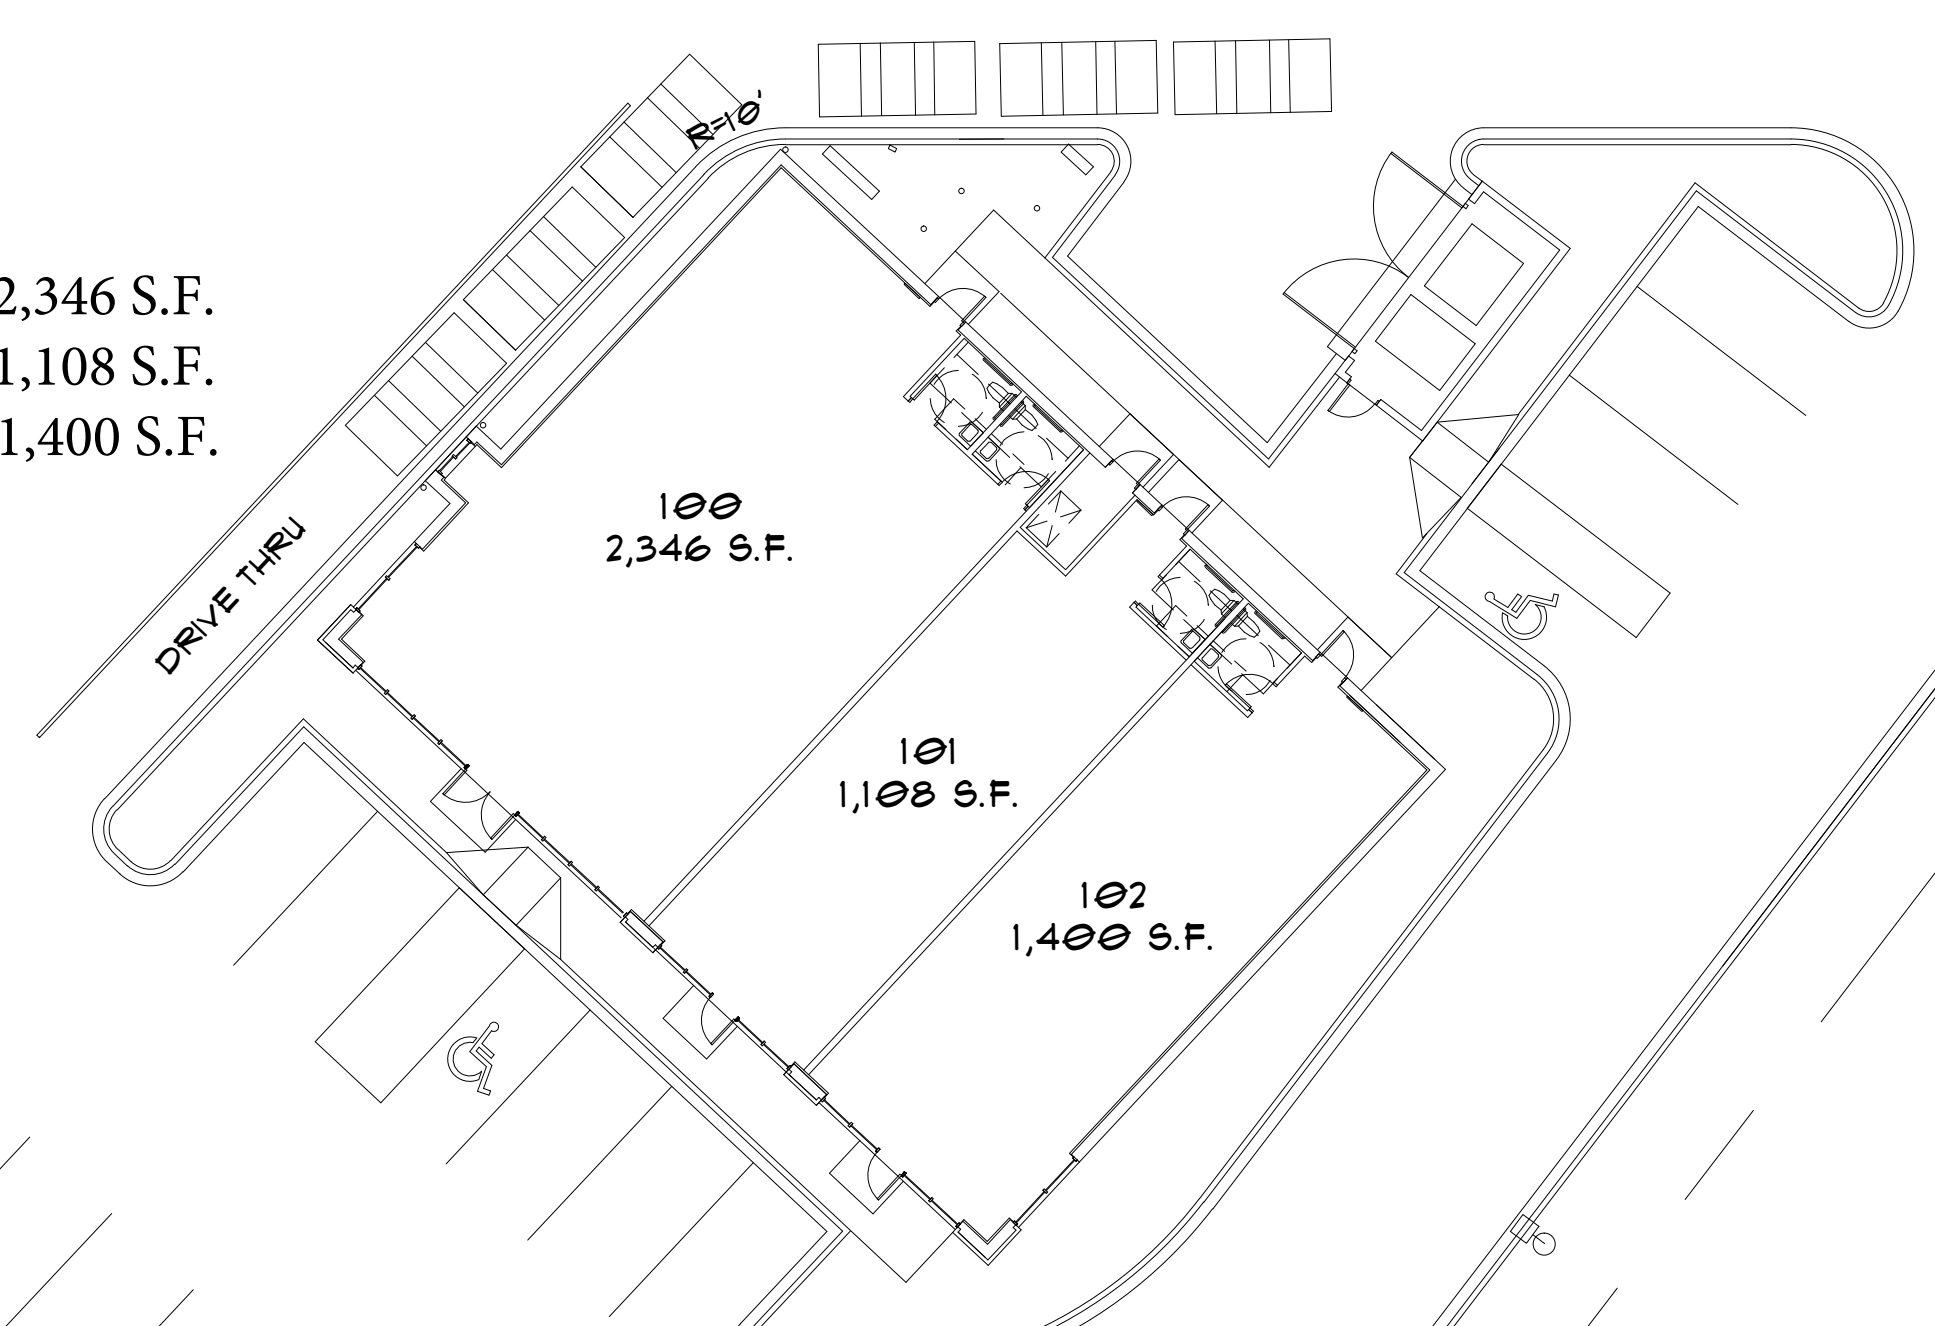

- PHASE I:
- 100A Shopko Optical 2,550 S.F.
  - 100B ReforMedicine 1,739 S.F.
  - 100C Optimum Therapies 1,429 S.F.
  - 101 Chopsticks 1,300 S.F.
  - 102 Hallie Nutrition 1,250 S.F.
  - 103 Sport Clips 1,365 S.F.
  - 104 Chip Pack & Ship 1,200 S.F.
  - 105 Available 2-1-2025 2,064 S.F.
  - 106 AT&T 1,500 S.F.
  - 107 Papa Murphy's 1,600 S.F.

- PHASE II:
- 100 Taco John's 2,346 S.F.
  - 101 Nails Time 1,108 S.F.
  - 102 Pending 1,400 S.F.

PYLON SIGN (ALDI'S)

C.T.H. "00" STATE HWY. 124

COMMERCIAL BLVD.